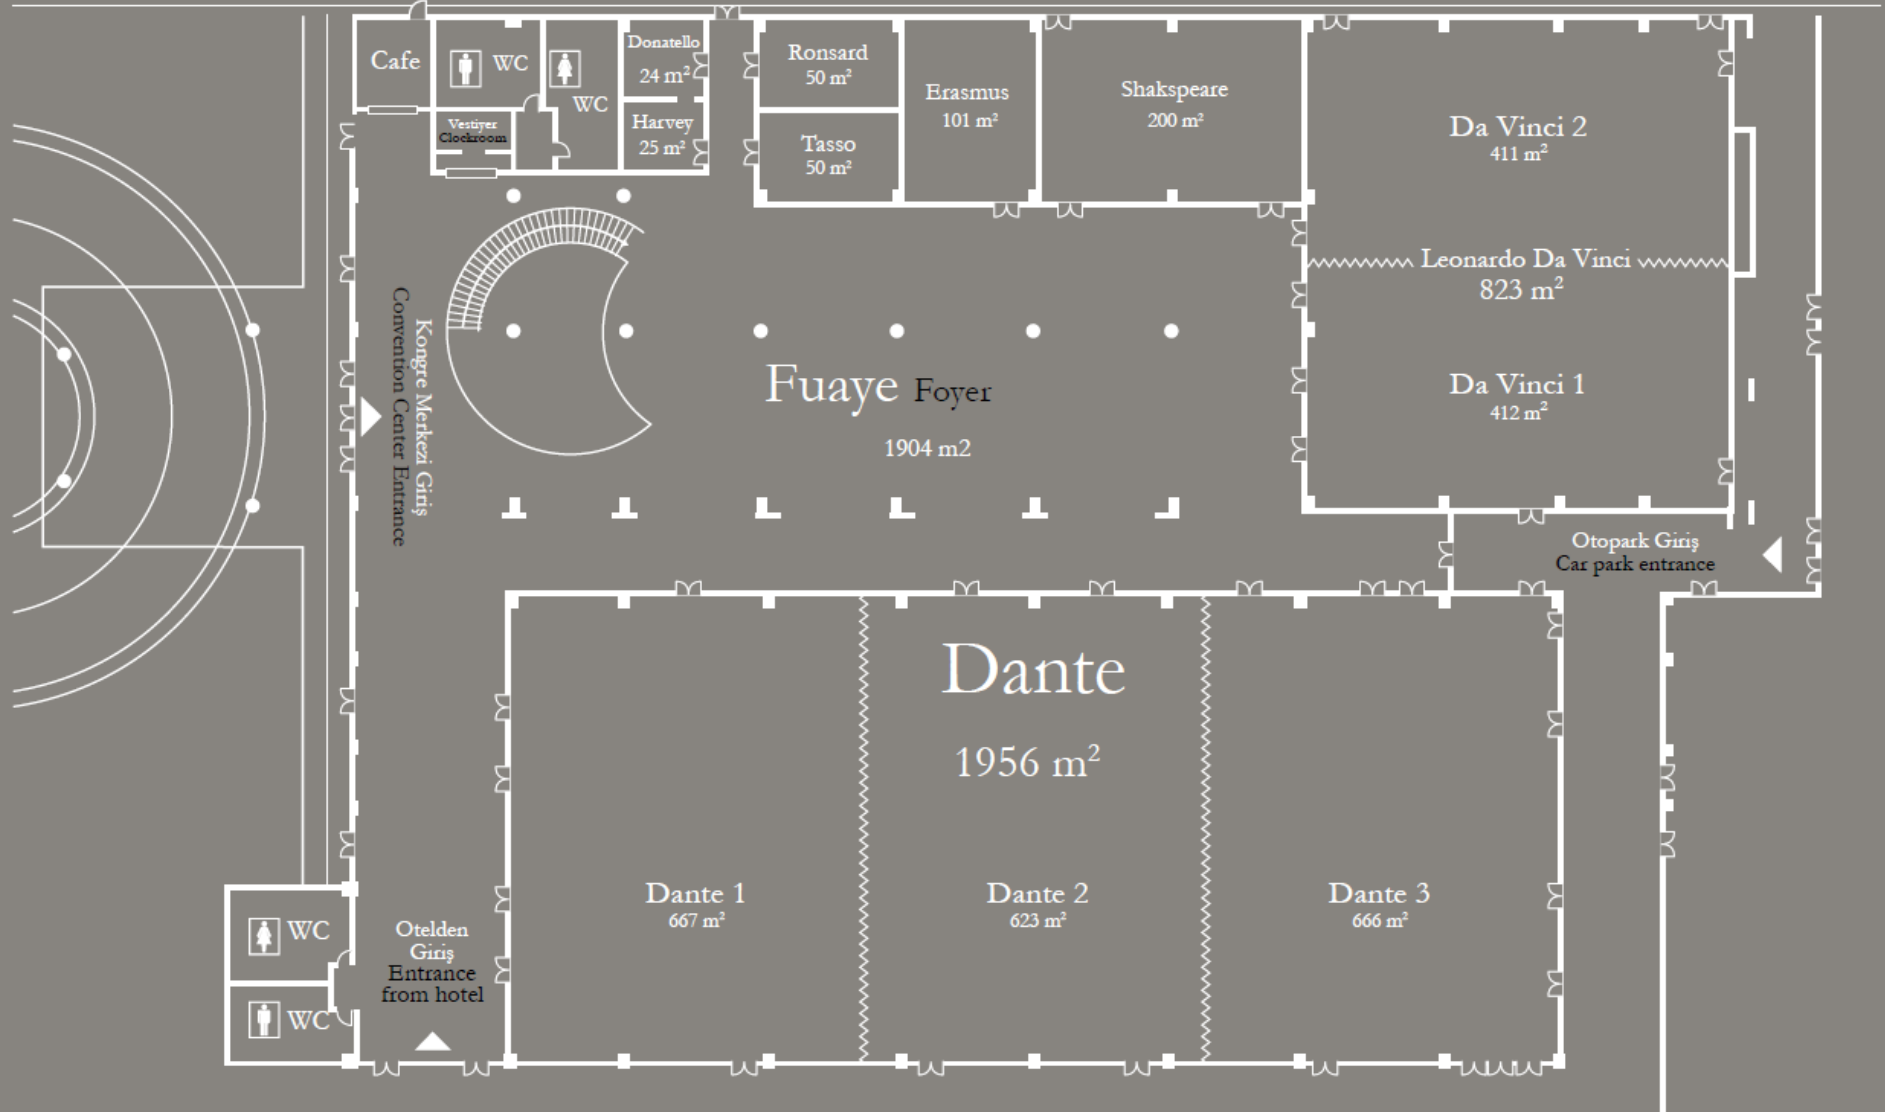

MAXX ROYAL

BELEK GOLF RESORT

ANA TOPLANTI KATI Main Floor